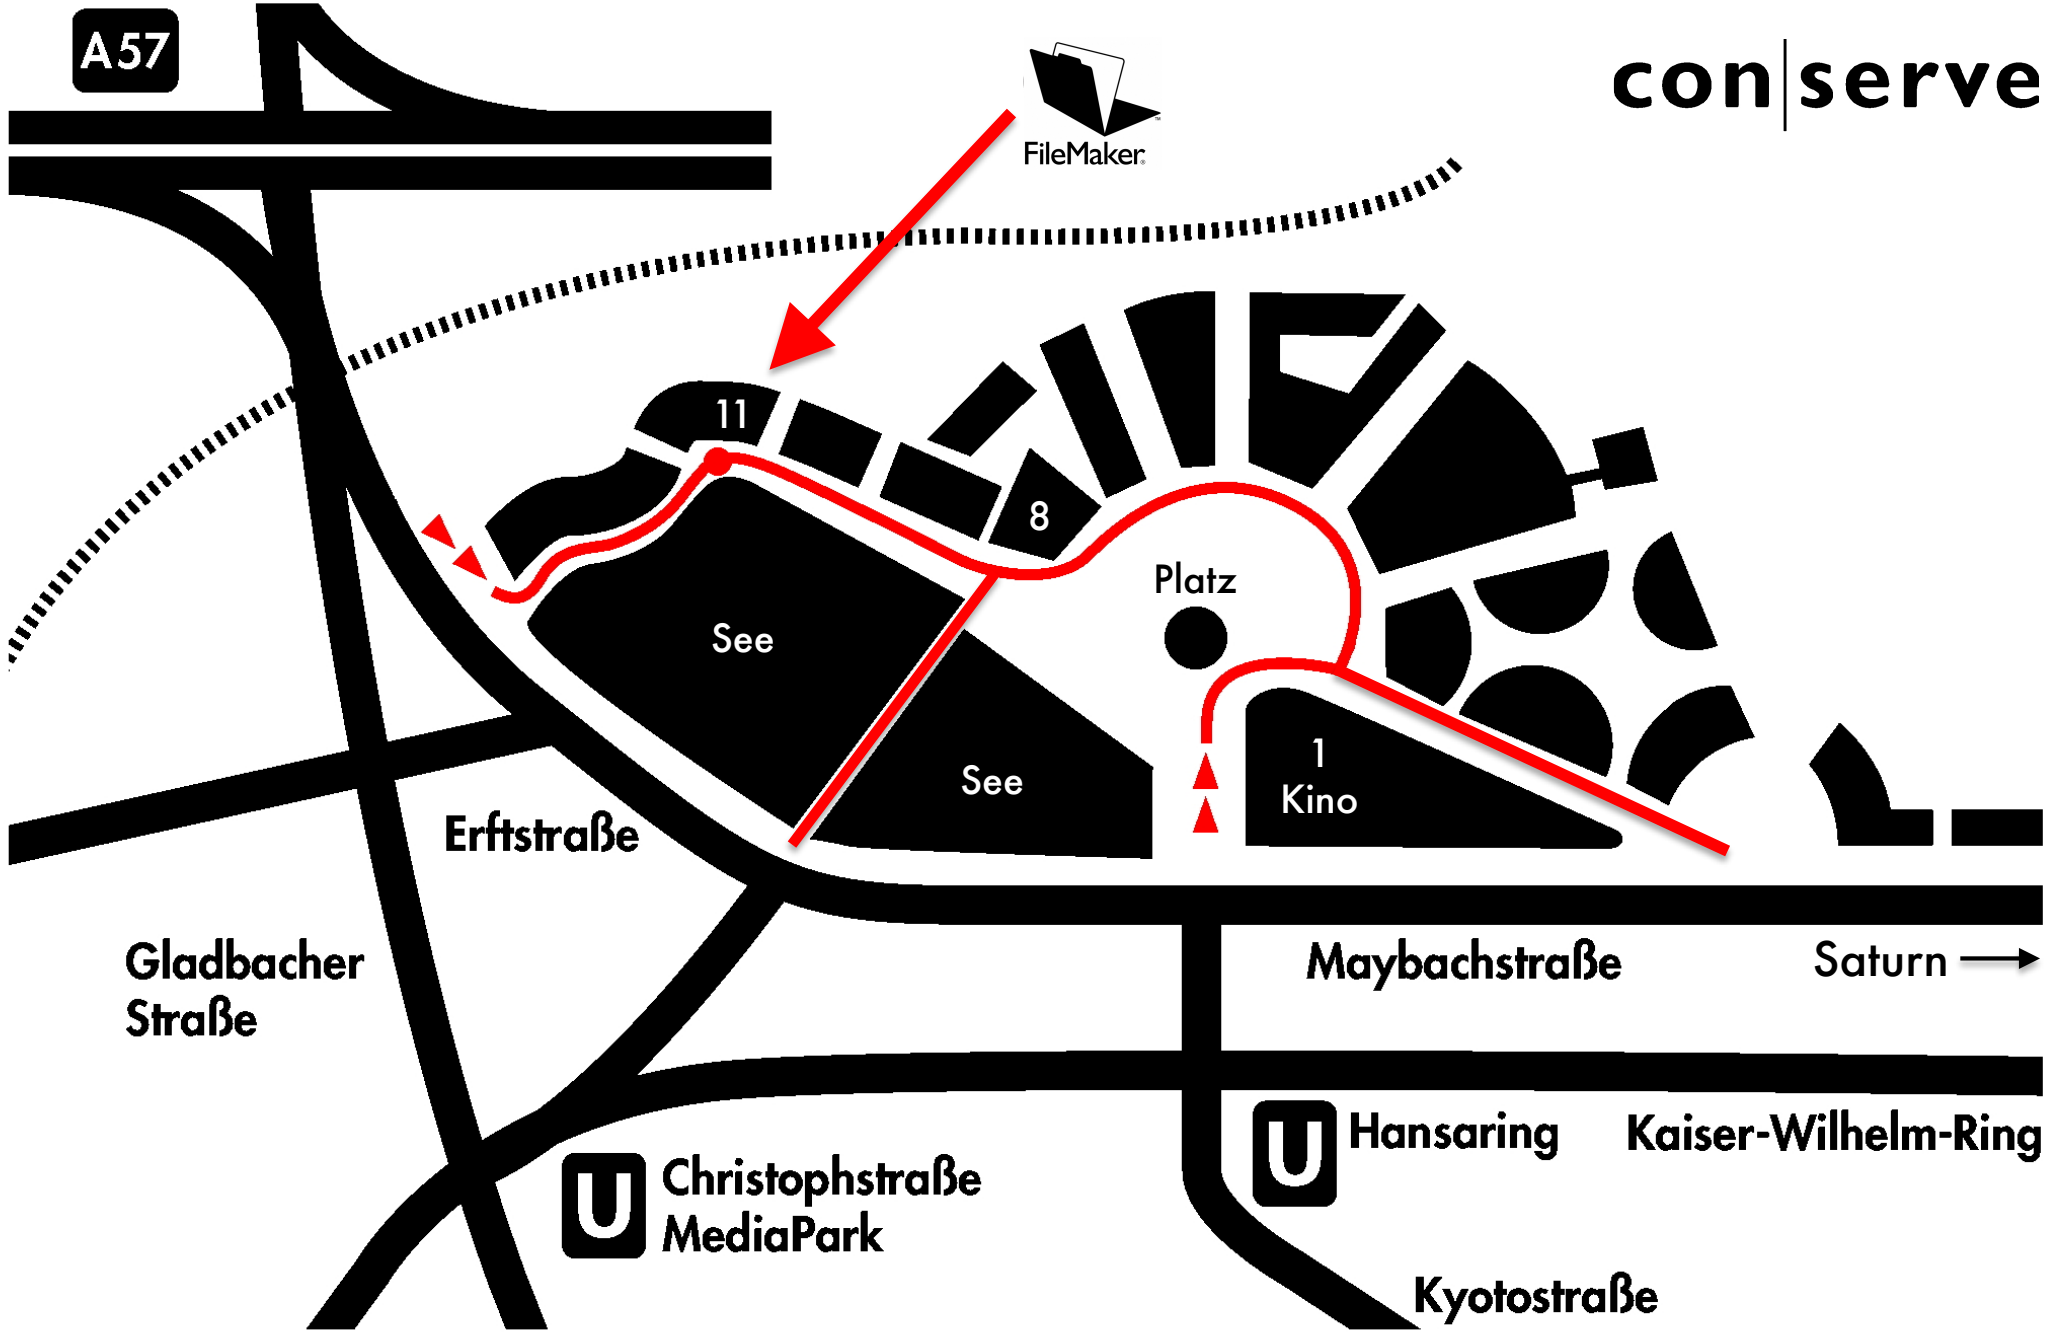

A57

con|serve

11

8

Platz

See

See

1
Kino

Gladbacher
Straße

Erfststraße

Maybachstraße

Saturn →

U Christophstraße
MediaPark

U Hansaring Kaiser-Wilhelm-Ring

Kyotostraße